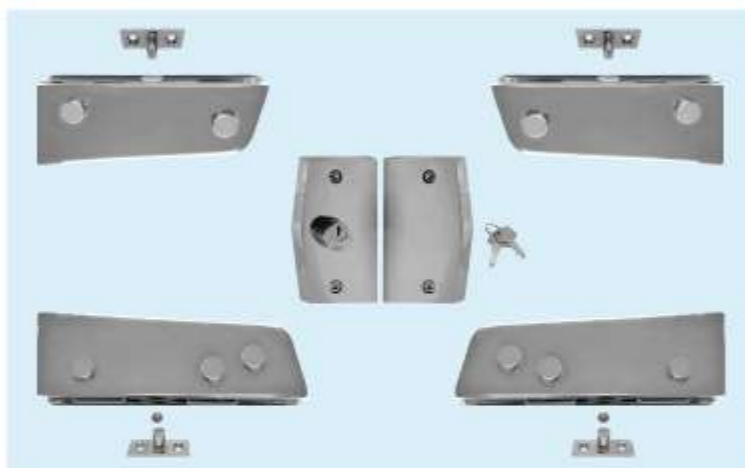

KIT 8.1

Porta Pivotante Móvel/Móvel
com 3210 Invertido Vidro/Vidro

(2) 1013A	3210
(2) 1101A	3211
(2) 1103A	1 Cilindro
(2) 1201A	2 Chaves