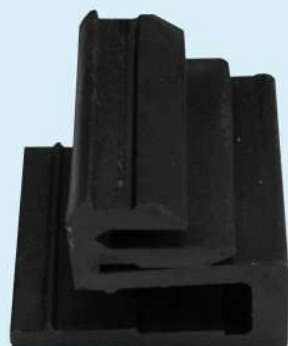

AT024

Roldana Dupla
Metal 1125D

AT013

Fixador e Trava para Box

AT014

Guia de Box

DISPONÍVEL
NAS CORES:

BEGE **BRANCO** **BRONZE**
CHAMPAGNE **NATURAL FOSCO** **PRETO**