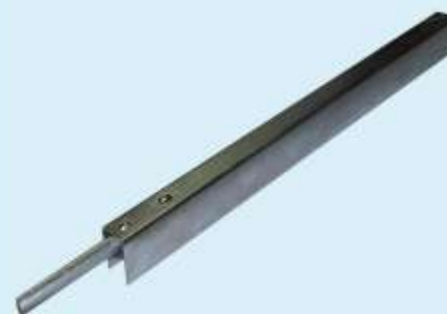

Broca Diamantada para Vidro sem Rosca

Diâmetro (mm):

- 4 • 12 • 25 • 45 • 70 • 100
- 5 • 13 • 27 • 50 • 75
- 6 • 15 • 30 • 55 • 80
- 8 • 17,5 • 35 • 60 • 90
- 10 • 20 • 40 • 65 • 95

FR022

Chumbador 868 60cm para Tubo 5x5