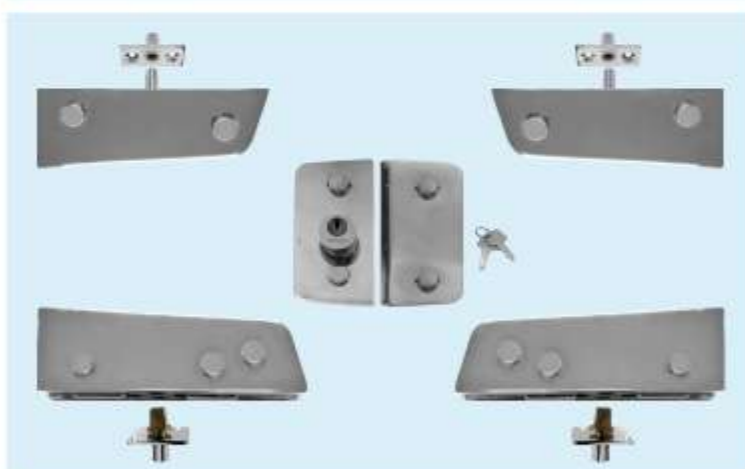

KIT 8

Porta Pivotante Móvel/Móvel
com 1520 Invertido Vidro/Vidro

(2) 1013A	1520
(2) 1101A	1531
(2) 1103A	1 Cilindro
(2) 1201A	2 Chaves

KIT 8.1

Porta Pivotante Móvel/Móvel
com 3210 Invertido Vidro/Vidro

(2) 1013A	3210
(2) 1101A	3211
(2) 1103A	1 Cilindro
(2) 1201A	2 Chaves